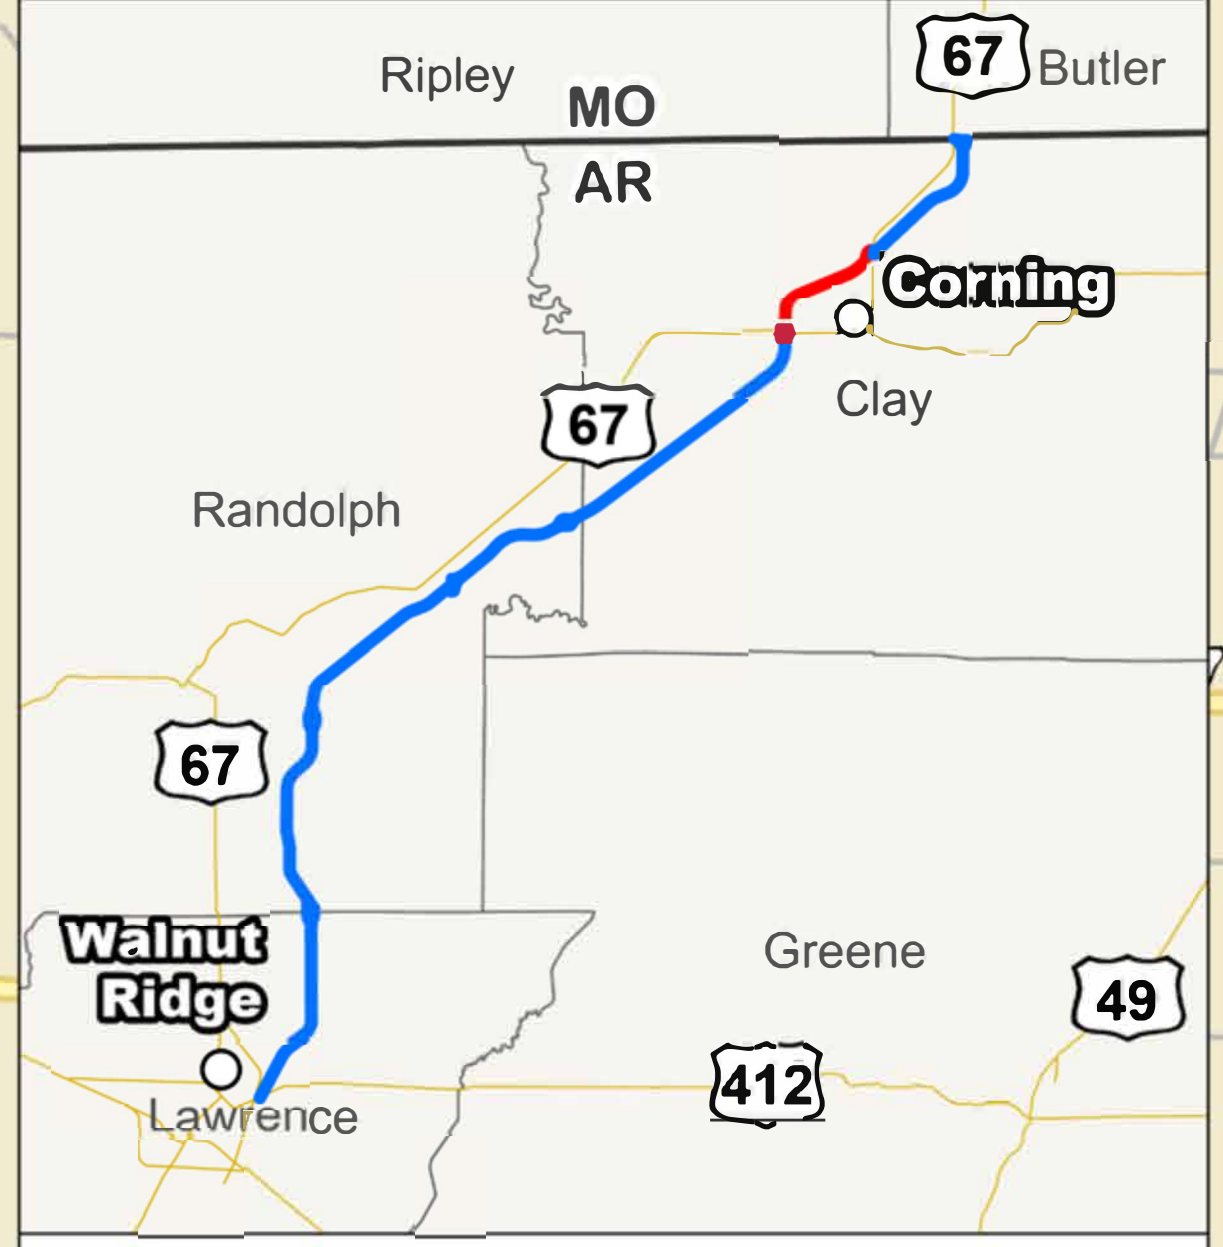

142

RIPLEY

BUTLER

Missouri  
Arkansas

**Corning Bypass**

Union Pacific RR

Corning

Black River

CLAY

**Mapa de la Ubicación de la Circunvalación de Corning**  
Condado de Clay, AR

- █ Circunvalación de Corning
- █ Corredor Futuro I-57

0 1 2 Millas